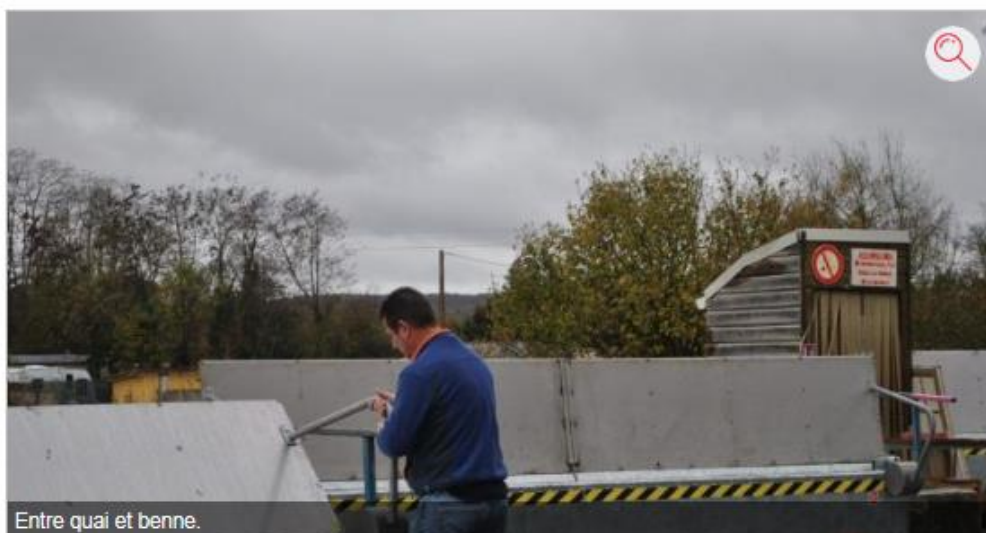

Actualité > Grand Sud > Hautes-Pyrénées > Vic-en-Bigorre

Publié le 08/01/2016 à 03:50, Mis à jour le 08/01/2016 à 08:17

Déchetteries : services et mise aux normes

Environnement

Partager

Réagir 1 réaction

S'ABONNER

Entre quai et benne.

En 1978 naissait un syndicat intercommunal de traitement des ordures ménagères, le Sictom du Val d'Adour, Établissement public de coopération intercommunale (EPCI), qui allait s'inscrire dans l'évolution et des mutations de la société, dans des prescriptions environnementalistes à géométries nationale et mondiale ; avec bien entendu le volet service public. Aujourd'hui, Val d'Adour Environnement, l'établissement que préside Robert Médiamole, ce sont des installations et des services, notamment un centre administratif (quartier Larrouméga, route de Tarbes, un centre d'exploitation (chemin vert) un réseau de quatre déchetteries.